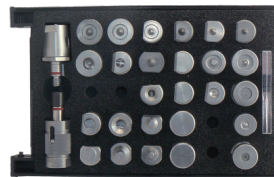

No.700200

RS-03 BMW

No.700201

RS-04 BRN50用
テンションボルトキット

No.700202

RS-05 AUDI

No.700193

RS-06 Jaguar LandRover