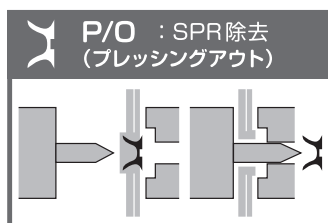

●セット内容:

1. 1× XPress 800 パワーパック
   - 1× プッシュプルシリンダー PP90
   - 1× Cアーム GC 80/40
   - 1× Cアーム GC 80/120
   - 1× Cアーム GC 140/240
   - 1× ツールボックス RS-04
   - 1× ツールボックス RS-07
   - 1× ブラインドリベットアダプター BR20
   - 1× ブラインドリベットアダプター BR50
   - 1× ブラインドリベットナットアダプター BRN50
2. 専用ケース、マニュアル

PushPull

Mercedes-Benz