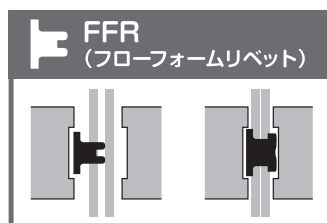

●セット内容:

1. 1× XPress 800 パワーパック
   - 1× プッシュプルシリンダー PP90
   - 1× Cアーム GC 80/40
   - 1× Cアーム GC 80/120
   - 1× Cアーム GC 140/240
   - 1× ツールボックス RS-04
   - 1× ツールボックス RS-07
   - 1× ブラインドリベットアダプター BR20
   - 1× ブラインドリベットアダプター BR50
   - 1× ブラインドリベットナットアダプター BRN50
2. 専用ケース、マニュアル

PushPull

Mercedes-Benz